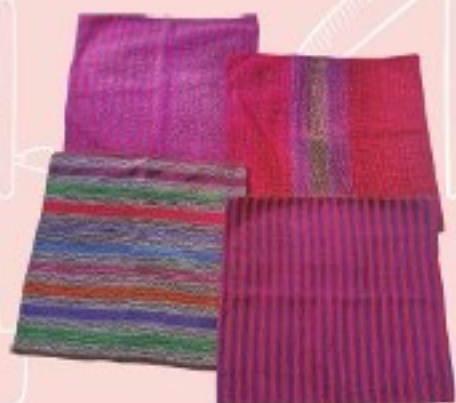

織品抱枕 700 /個

內容物規格：

1. 織布抱枕套 (50 * 50cm)。
2. 枕心1個。
3. 純棉線織成的布料。

手繪隨性後背袋 300 /個

內容物規格：

1. 純棉布料。
2. 可放置A4大小等物品。
3. 約40 * 35cm規格。